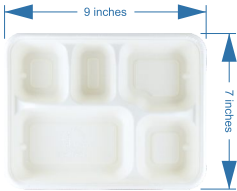

5 Compartment Meal Tray

E5CMT / 25 x 24 = 600 Pieces

5CP Meal Tray
E5CMT